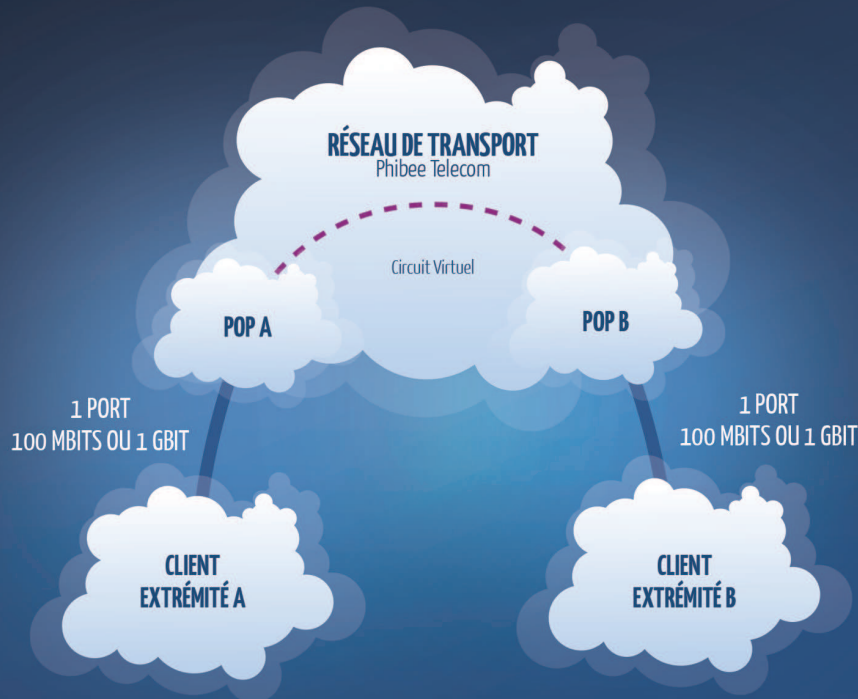

Avec l'EtherPOP,

profitez d'une offre d'interconnexion de Datacenter de qualité

Bénéficiez d'un lien Ethernet Niveau 2 pour interconnecter vos réseaux. Transparent aux protocoles (Spanning Tree, Vlan ..) MTU important, c'est la solution sécurisée et performante aux PRA ou aux échanges de données

100 Mbits
Point à Point

à partir de **110** € /Mois
3 mois offerts

100 Mbits Point à Point
95 percentiles
sur port Gigabit

à partir de **130** € /Mois
3 mois offerts